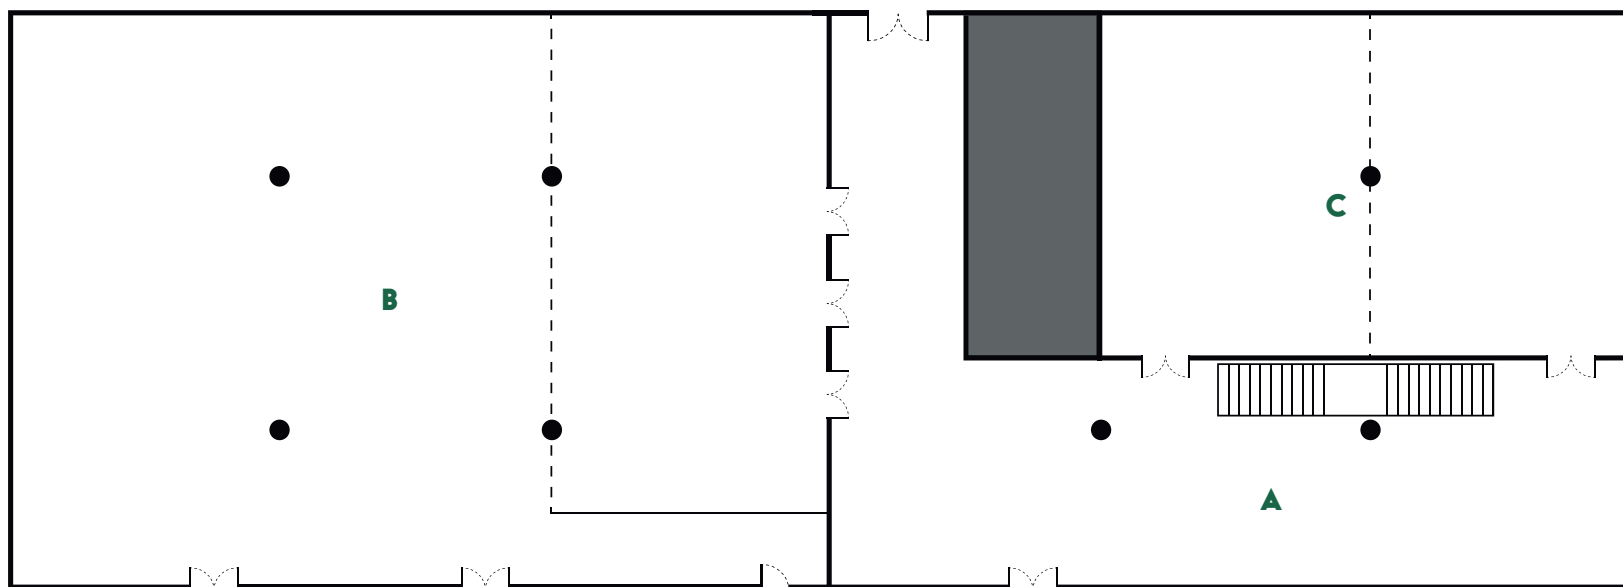

MONTE REAL

HOTEL • TERMAS • SPA

DISCOVERY HOTEL
MANAGEMENT

PISO 0

- A** Santa Rita de Cássia
- B** Restaurante • Restaurant
- C** Bar
- D** Sala • Meeting room 1A + 1B
- E** Lounge Area
- F** Sala • Meeting room 2A + 2B
- G** Sala • Meeting room C

PISO -1

- A Lounge
- B D. Dinis
- C Sala de Reuniões • Meeting Room

REUNIÕES

Sala Meeting Room	Medidas Measures	M ²	Plateia Theater		Escola School		"U"		Cabaret	
Sala • Meeting room C	7,07 x 3,75						12			
M. Real 1A	4,00 x 7,50	34	20	45	10	30	10	22	-	24
M. Real 1B	4,55x 7,50	30	20		10		10		-	
M. Real 2B	3,66 x 7,35	24	20	40	8	20	8	20	-	24
M. Real 2A	3,57x6,50	28	20		8		8		-	
Santa Rita	12,95 x 6,69	94,98	60		42		30		35	
Sala • Meeting room	7,73 X 9,85	78	30	60	20	40	14	26	18	36
Lounge Room	7,73 X 9,85	78	30		20		14		18	
Corporate Room 1	8,01 X 14,08	250	150	225	80	120	65	90 Duplo Double	66	90
Corporate Room 2	15,62 X 16,92	120	75		50		30		40	