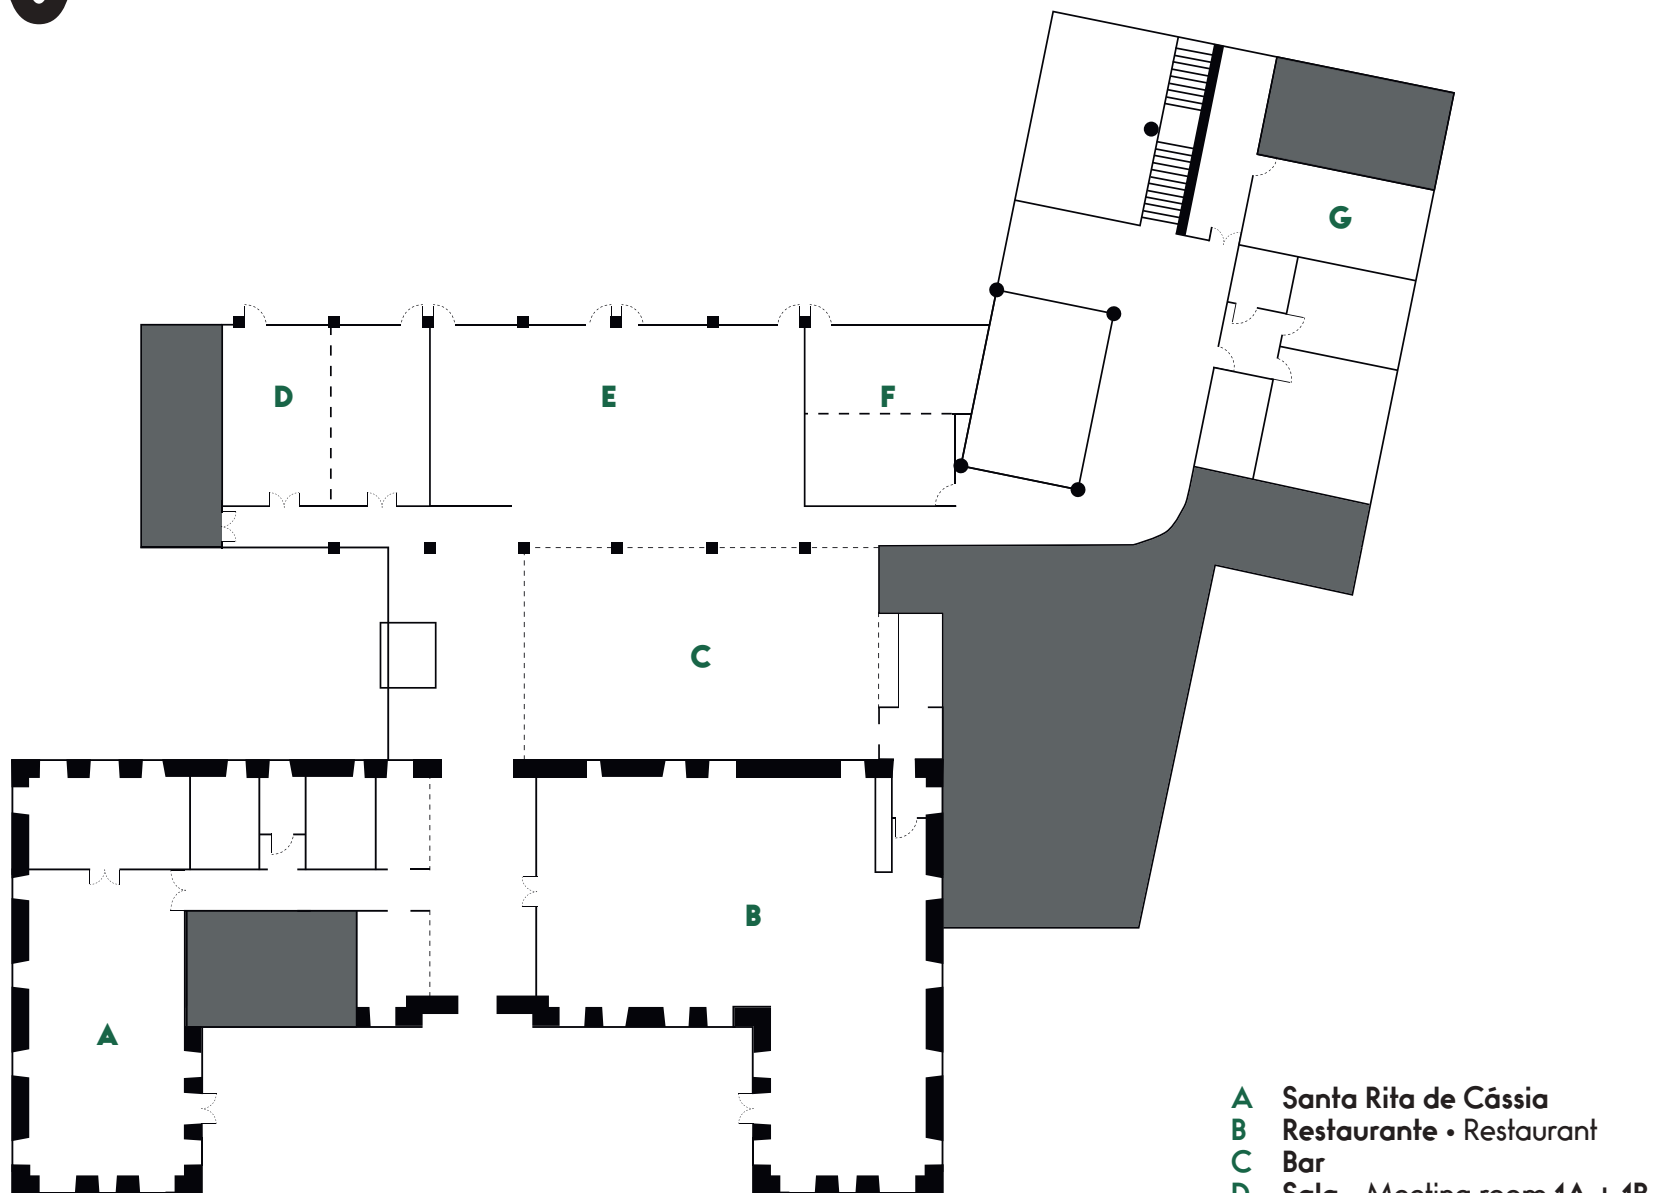

MONTE REAL

HOTEL • TERMAS • SPA

DISCOVERY HOTEL
MANAGEMENT

PISO 0

- A** Santa Rita de Cássia
- B** Restaurante • Restaurant
- C** Bar
- D** Sala • Meeting room 1A + 1B
- E** Lounge Area
- F** Sala • Meeting room 2A + 2B
- G** Sala • Meeting room C

PISO -1

- A Lounge
- B D. Dinis
- C Sala de Reuniões • Meeting Room

REUNIÕES

Sala Meeting Room	Medidas Measures	M ²	Plateia Theater		Escola School		"U"		Cabaret	
Sala • Meeting room C	7,07 x 3,75						12			
M. Real 1A	4,00 x 7,50	34	20	45	10	30	10	22	-	24
M. Real 1B	4,55x 7,50	30	20		10		10		-	
M. Real 2B	3,66 x 7,35	24	20	40	8	20	8	20	-	24
M. Real 2A	3,57x6,50	28	20		8		8		-	
Santa Rita	12,95 x 6,69	94,98	60		42		30		35	
Sala • Meeting room	7,73 X 9,85	78	30	60	20	40	14	26	18	36
Lounge Room	7,73 X 9,85	78	30		20		14		18	
Corporate Room 1	8,01 X 14,08	250	150	225	80	120	65	90 Duplo Double	66	90
Corporate Room 2	15,62 X 16,92	120	75		50		30		40	