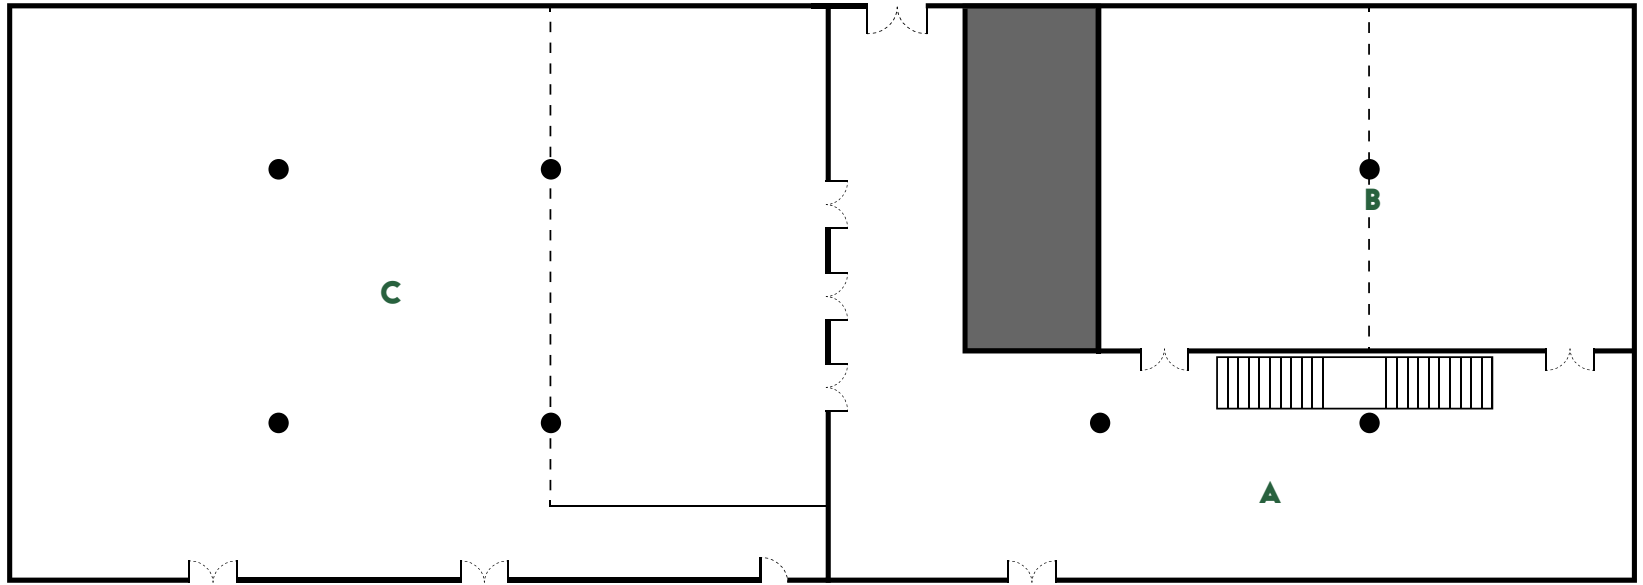

MONTE REAL

HOTEL • TERMAS • SPA

DISCOVERY HOTEL
MANAGEMENT

PISO • FLOOR 1

- A Sala • Meeting room Monte Real 1
- B Restaurante • Restaurant
- C Bar
- D Sala • Meeting room Monte Real 2A + 2B
- E Lounge area
- F Sala • Meeting room Monte Real 3A + 3B
- G Sala • Meeting room Monte Real 4

PISO • FLOOR -1

- A Corporate Lounge**
- B Sala • Meeting room Monte Real 5A + 5B**
- C Sala • Meeting room Monte Real 6A + 6B**

REUNIÕES

Sala Meeting Room	Medidas Measures	M ²	Plateia Theater	Escola School	"U"	Cabaret
1	12,95 x 6,65	86	60	28	20	36
2 (A+B)	8,65 x 7,30	63	40	16	16	18
2A	4,60 x 7,30	33	-	-	10*	-
2B	4,05 x 7,30	30	-	-	10*	-
3 (A+B)	6,50 x 7,30	47	30	12	12	18
3A	6,50 x 3,60	23	-	-	10*	-
3B	6,50 x 3,60	23	-	-	10*	-
4	7,50 x 3,70	26	-	-	10*	-
5 (A+B)	15,50 x 9,85	153	60	32	-	42
5A	7,75 x 9,85	76	30	24	20	24
5B	7,75 x 9,85	76	30	20	16	18
6 (A+B)	23,60 x 16,87	381	180	72	40 / 76**	114
6A	15,70 x 16,87	265	120	54	32	84
6B	7,90 x 14,73	116	80	30	26	36

* mesa única • single table

** U duplo • double U

DISCOVERY HOTEL MANAGEMENT